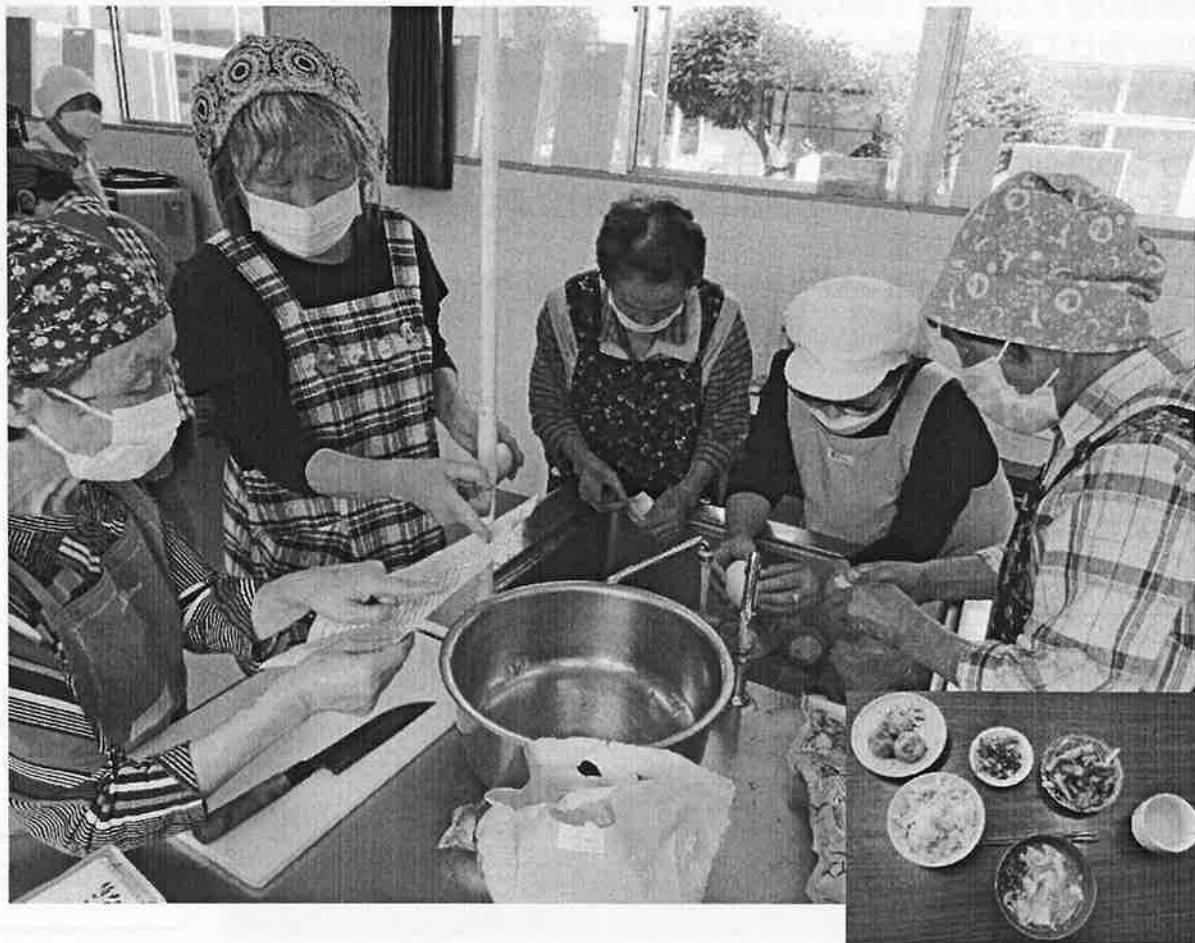

6月8日（水）に老人福祉センターで料理教室を開催しました。会員が集まり、健康に配慮した料理を楽しく作りました。生活学校は少しでも暮らしをよくしたいと願う女性の集まりです。今後、EM団子・ぼかし作りやマイバッグ持参率調査、研修視察、グラウンドゴルフ大会などの活動を計画しています。興味のある方は教育振興課（TEL 292-2115）までお問い合わせください。