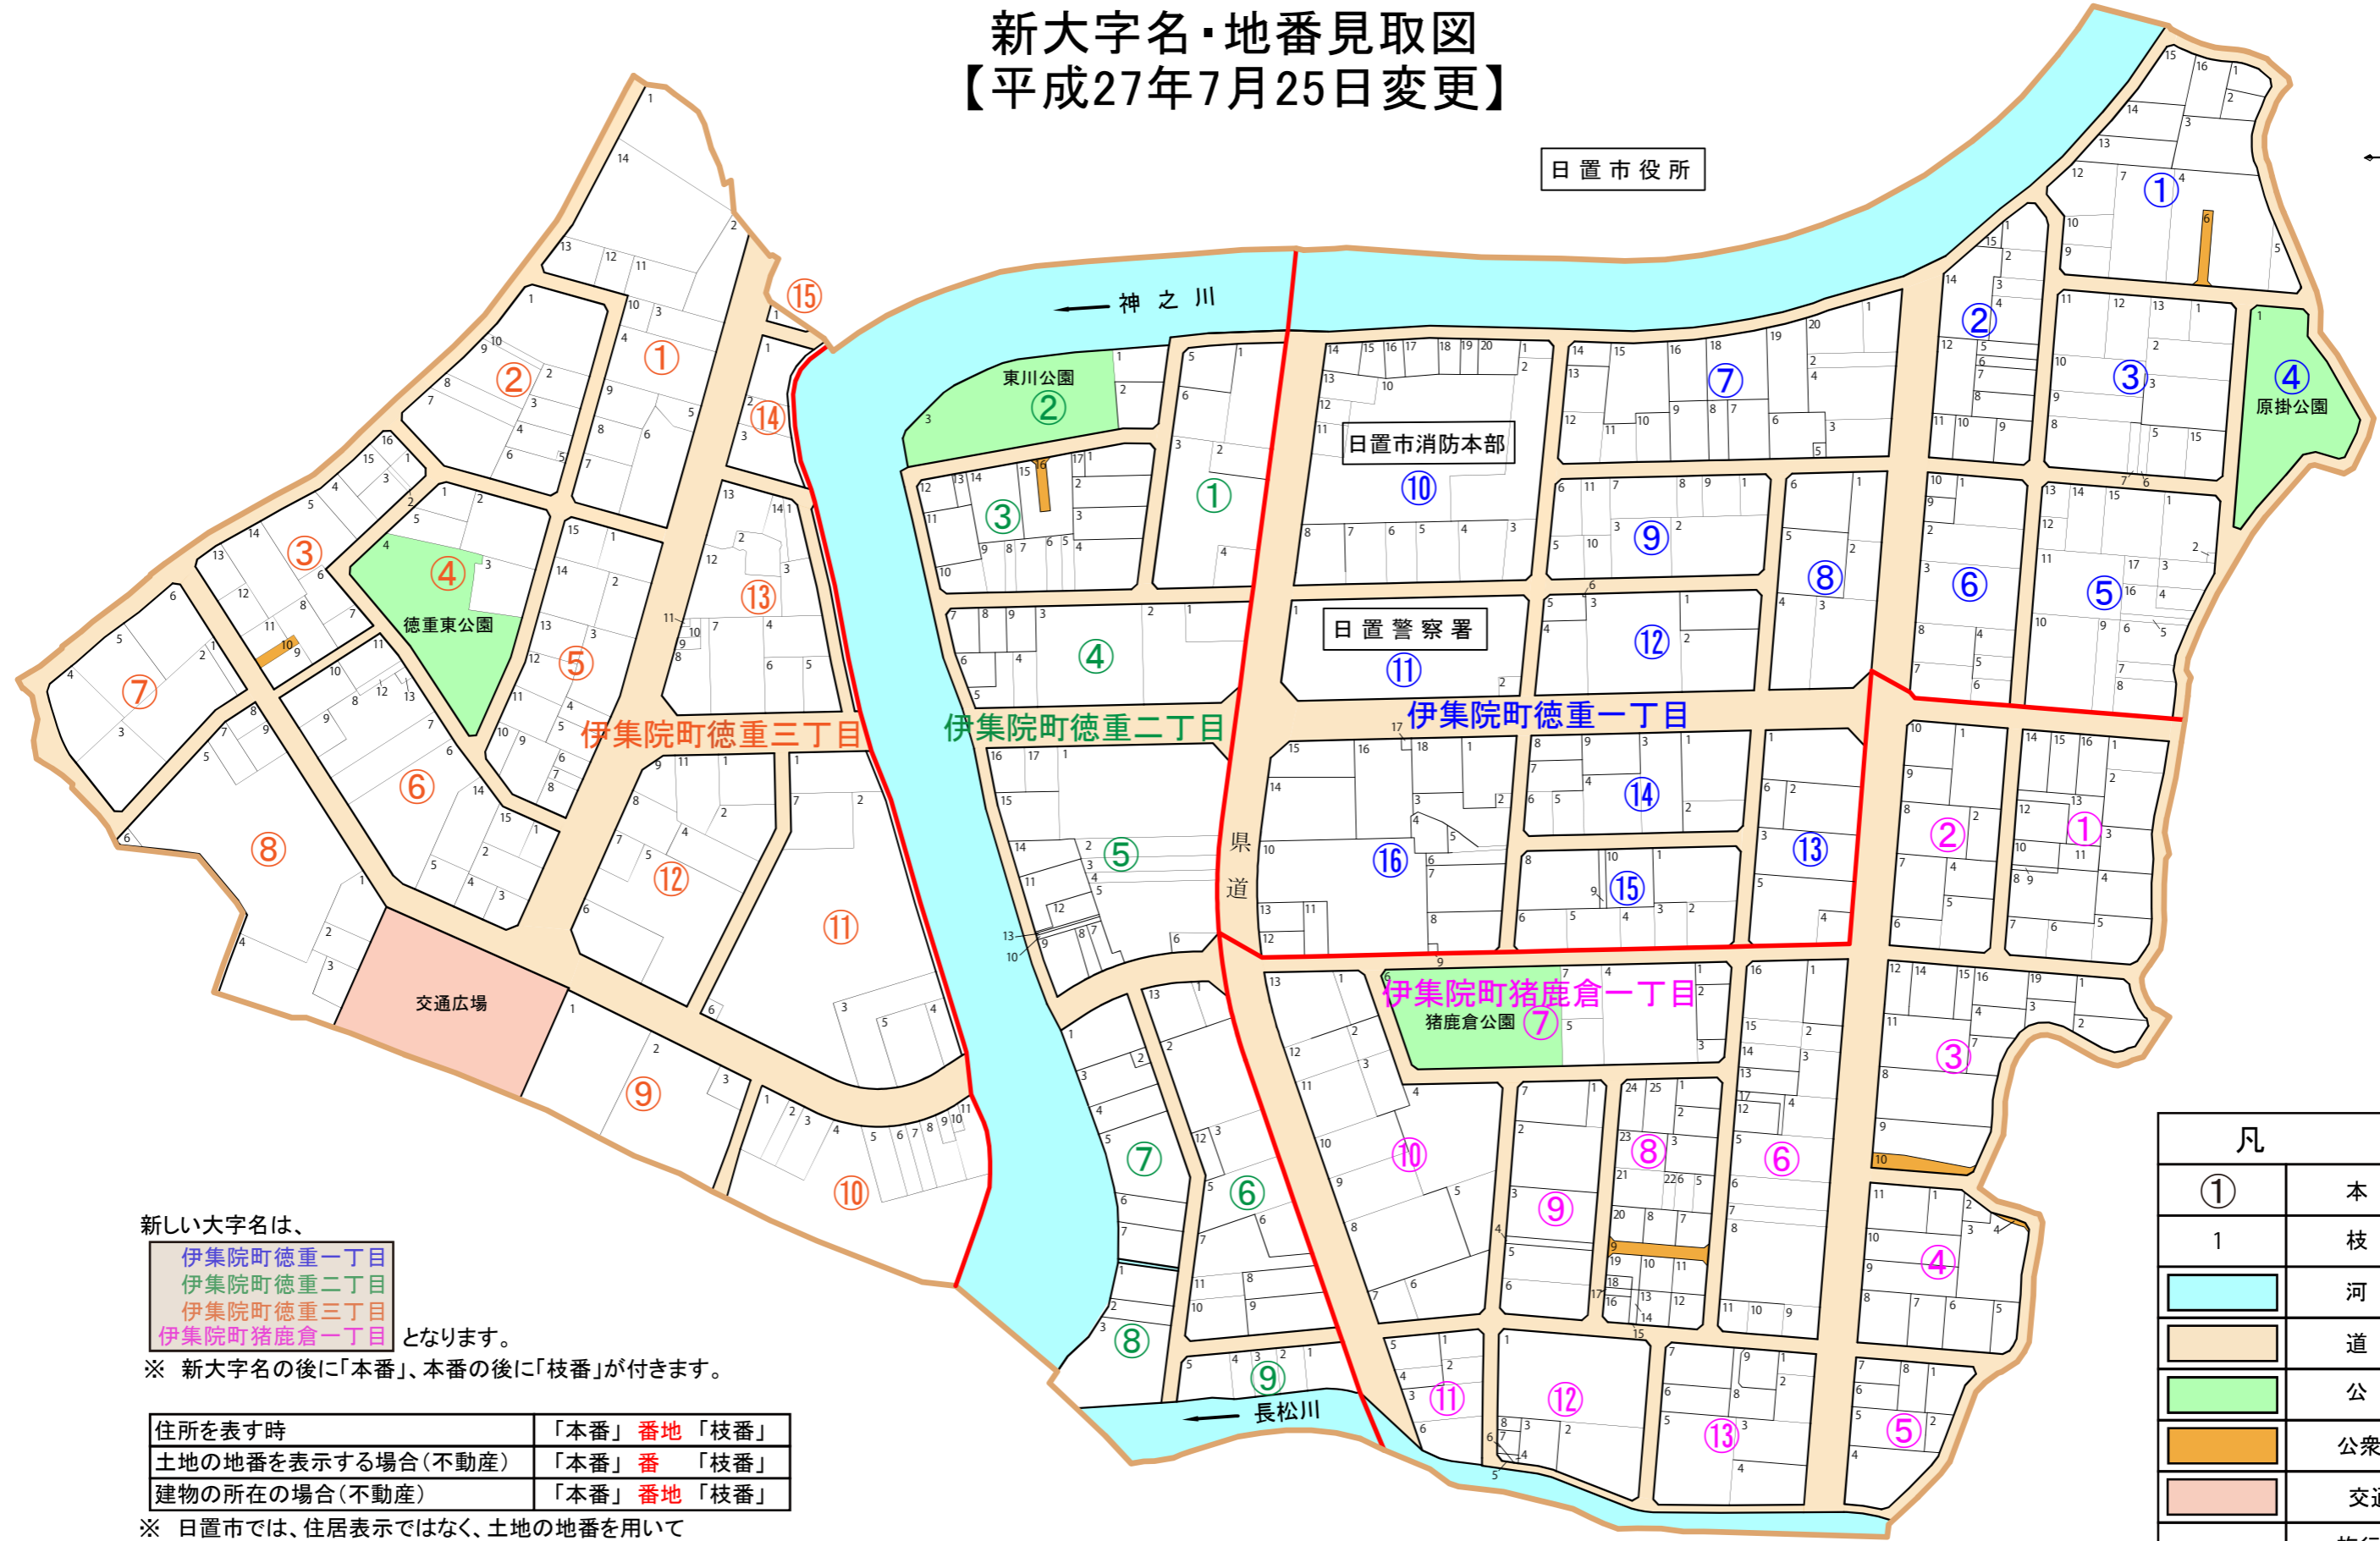

伊集院都市計画事業 徳重土地区画整理事業 新大字名・地番見取図 【平成27年7月25日変更】

日置市役所

新しい大字名は、

- 伊集院町徳重一丁目
 - 伊集院町徳重二丁目
 - 伊集院町徳重三丁目
 - 伊集院町猪鹿倉一丁目
- となります。

※ 新大字名の後に「本番」、本番の後に「枝番」が付きます。

住所を表す時	「本番」 番地 「枝番」
土地の地番を表示する場合(不動産)	「本番」 番 「枝番」
建物の所在の場合(不動産)	「本番」 番地 「枝番」

※ 日置市では、住居表示ではなく、土地の地番を用いて住所を定めることとなっています。

凡 例	
①	本 番
1	枝 番
	河 川
	道 路
	公 園
	公衆用道路
	交通広場
	施行地区界
	新大字界