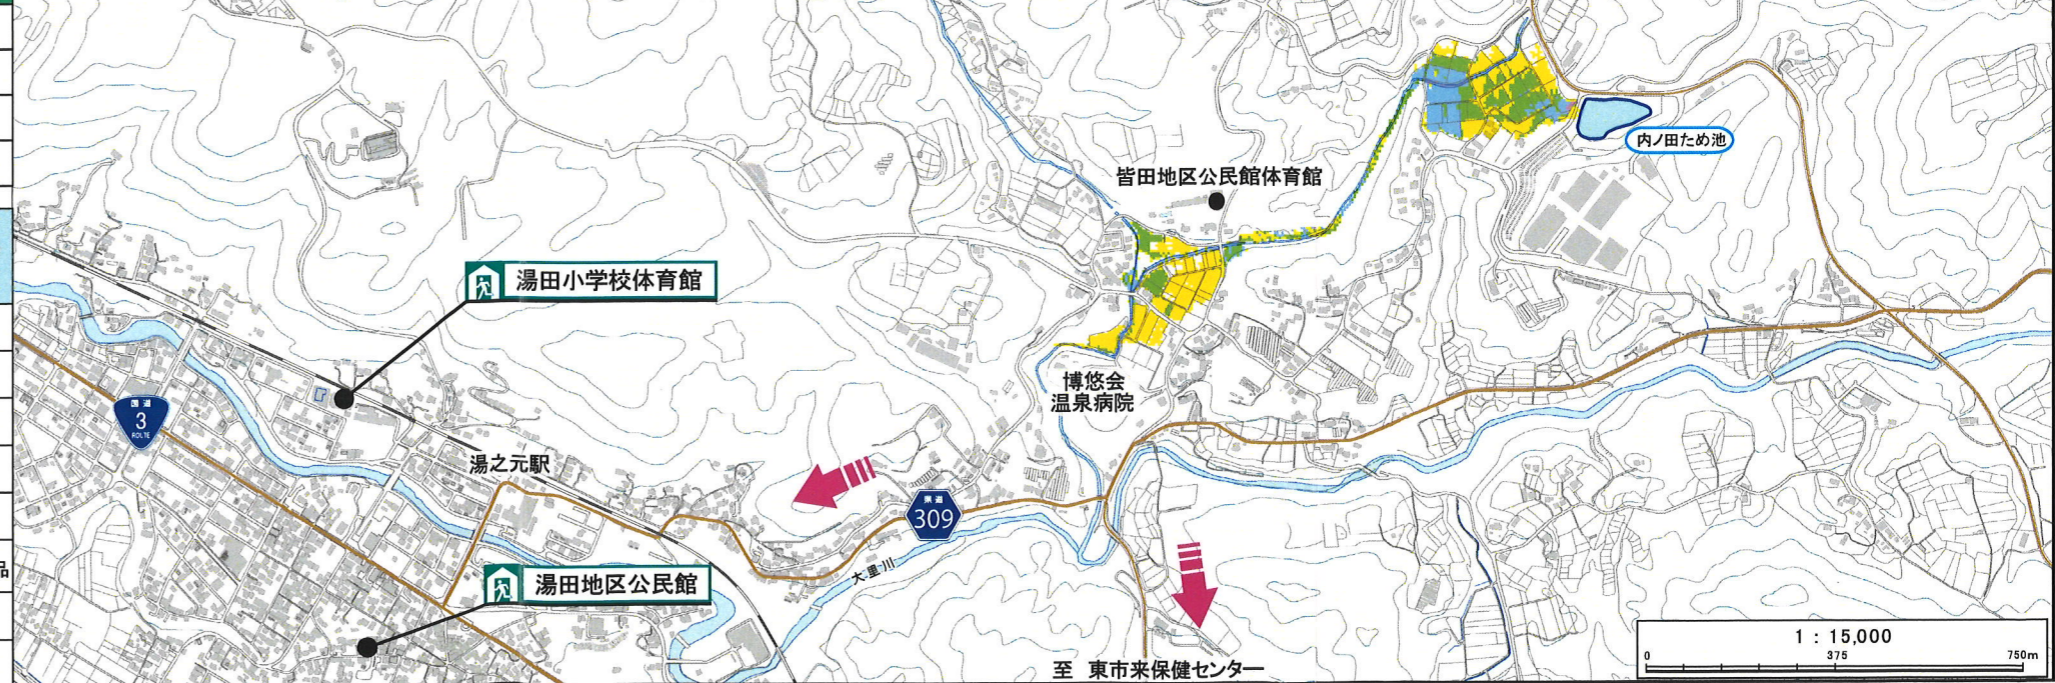

浸水深マップ

- 内ノ田ため池 -

このマップは、ため池が決壊した場合にどのような被害となるかを知るために、ため池の全ての貯水量が流出する状況を想定しています。(浸水の深さを色で示しています。)表示されている範囲外でも、被害が発生する可能性がありますので、注意が必要です。

浸水の深さ

凡例

- 避難所
- 防災行政無線
- 医療機関
- 避難方向
- 洪水到達予想時間

土砂災害の危険箇所

台風や大雨、地震等が引き金となって、がけ崩れや土石流、地すべりなどの土砂災害も発生する恐れがあります。土砂災害の被害が想定されている範囲については、「[日置市ハザードマップ](#)」を参照してください。

名称	内ノ田ため池
総貯水量	25,000m ³
天端幅	11.00m
堤体高	6.00m
堤頂長	43.00m
型式	中心遮水ゾーン型

避難所

施設名	連絡先	所在地
東市来保健センター	099-274-2111	東市来町長里185
湯田地区公民館	099-274-2863	東市来町湯田3299-1
湯田小学校体育館	099-274-2043	東市来町湯田4042-3

わが家の防災メモ 【家族全員で日頃から確認をしましょう。】

【広域図】

避難指示等が出されたら速やかに避難しよう

歩行困難度を確認しよう

● 浸水の深さと流速の関係から、「歩いて避難することが困難な場所」を示しています。特に赤色、黄色は歩行が困難となるため、避難指示等が出されたら必ず避難してください。

内ノ田ため池ハザードマップ

【問合せ先】 日置市 産業建設部 農地整備課 099-273-8873

ため池ハザードマップは、万が一の地震や大雨によってため池が決壊するおそれのある場合の備えとして、自分や家族の命を守るために役立つ情報を提供するもので、住民のみなさんがマップを通じて、想定される災害を事前に知り、自らの避難を考え、地域の防災力向上を図るとともに災害時における被災の低減を目的としています。

ため池決壊について知ろう

大雨

ため池の水位が上昇し堤防を越流したり、堤防が不安定な状態になり、ため池が決壊する危険性が高まります。

地震

ため池の堤防が異常な力を受け亀裂が生じることや、地盤の液状化により、決壊する危険性があります。

行政からの呼びかけ（避難情報）に注意しよう

警戒レベル	避難情報等	みなさんがとるべき行動	状況
5	きんきゅうあんぜんかくほ 緊急安全確保	命の危険、直ちに安全確保	災害発生又は切迫
~~~~~<警戒レベル4までに必ず避難！>~~~~~			
4	ひなんしじ <b>避難指示</b>	危険な場所から <b>全員避難</b>	災害のおそれ高い
3	こうれいしゃとうひなん <b>高齢者等避難</b>	危険な場所から <b>高齢者等は避難</b>	災害のおそれあり
2	大雨・洪水・高潮 注意報等	自らの避難行動を確認	気象状況悪化
1	早期注意情報	災害への心構えを高める	今後気象状況悪化のおそれ