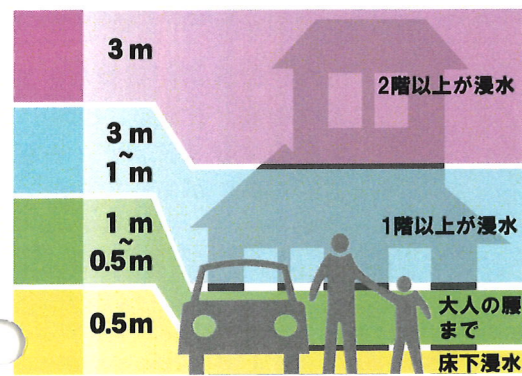

浸水深マップ

- 内ノ田ため池 -

このマップは、ため池が決壊した場合にどのような被害となるかを知るために、ため池の全ての貯水量が流出する状況を想定しています。(浸水の深さを色で示しています。)表示されている範囲外でも、被害が発生する可能性がありますので、注意が必要です。

浸水の深さ

凡例

- 避難所
- 防災行政無線
- 医療機関
- 避難方向
- 洪水到達予想時間

土砂災害の危険箇所

台風や大雨、地震等が引き金となって、がけ崩れや土石流、地すべりなどの土砂災害も発生する恐れがあります。土砂災害の被害が想定されている範囲については、「[日置市ハザードマップ](#)」を参照してください。

名称	内ノ田ため池
総貯水量	25,000m ³
天端幅	11.00m
堤体高	6.00m
堤頂長	43.00m
型式	中心遮水ゾーン型

避難所

施設名	連絡先	所在地
東市来保健センター	099-274-2111	東市来町長里185
湯田地区公民館	099-274-2863	東市来町湯田3299-1
湯田小学校体育館	099-274-2043	東市来町湯田4042-3

わが家の防災メモ 【家族全員で日頃から確認をしましょう。】