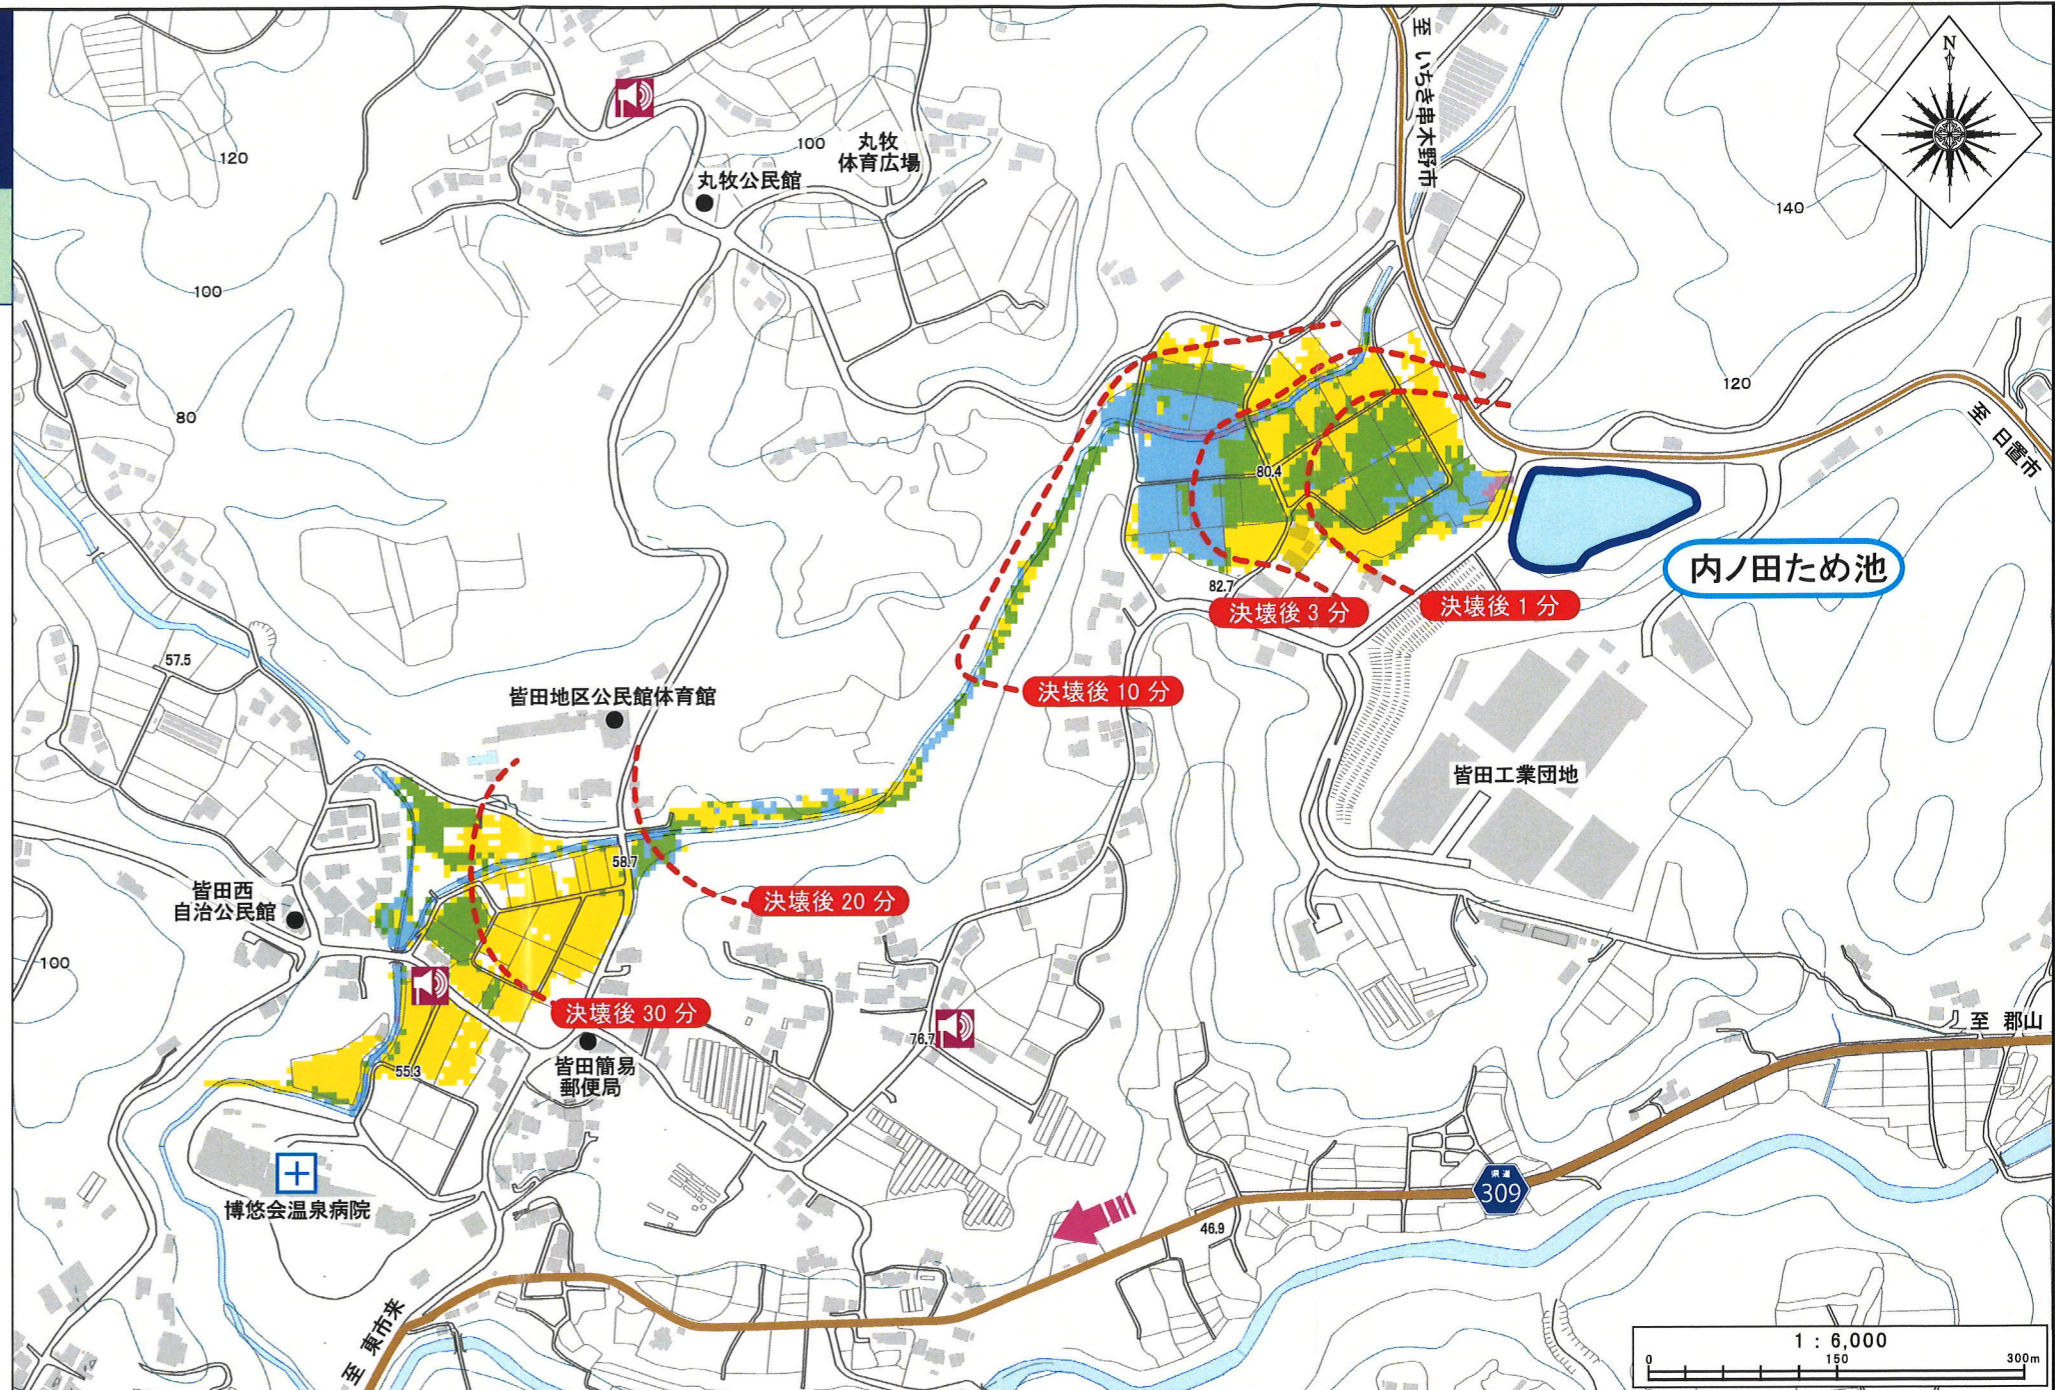

浸水深マップ

- 内ノ田ため池 -

このマップは、ため池が決壊した場合にどのような被害となるかを知るために、ため池の全ての貯水量が流出する状況を想定しています。(浸水の深さを色で示しています。)表示されている範囲外でも、被害が発生する可能性がありますので、注意が必要です。

浸水の深さ

凡例

- 避難所
- 防災行政無線
- 医療機関
- 避難方向
- 洪水到達予想時間

土砂災害の危険箇所

台風や大雨、地震等が引き金となって、がけ崩れや土石流、地すべりなどの土砂災害も発生する恐れがあります。土砂災害の被害が想定されている範囲については、「[日置市ハザードマップ](#)」を参照してください。

名称	内ノ田ため池
総貯水量	25,000m ³
天端幅	11.00m
堤体高	6.00m
堤頂長	43.00m
型式	中心遮水ゾーン型

避難所

施設名	連絡先	所在地
東市来保健センター	099-274-2111	東市来町長里185
湯田地区公民館	099-274-2863	東市来町湯田3299-1
湯田小学校体育館	099-274-2043	東市来町湯田4042-3

わが家の防災メモ 【家族全員で日頃から確認をしましょう。】

【広域図】

避難指示等が出されたら速やかに避難しよう

歩行困難度を確認しよう

● 浸水の深さと流速の関係から、「歩いて避難することが困難な場所」を示しています。特に赤色、黄色は歩行が困難となるため、避難指示等が出されたら必ず避難してください。

内ノ田ため池ハザードマップ

【問合せ先】 日置市 産業建設部 農地整備課 099-273-8873

ため池ハザードマップは、万が一の地震や大雨によってため池が決壊するおそれのある場合の備えとして、自分や家族の命を守るために役立つ情報を提供するもので、住民のみなさんがマップを通じて、想定される災害を事前に知り、自らの避難を考え、地域の防災力向上を図るとともに災害時における被災の低減を目的としています。

ため池決壊について知ろう

大雨

ため池の水位が上昇し堤防を越流したり、堤防が不安定な状態になり、ため池が決壊する危険性が高まります。

地震

ため池の堤防が異常な力を受け亀裂が生じることや、地盤の液状化により、決壊する危険性があります。

行政からの呼びかけ（避難情報）に注意しよう

警戒レベル	避難情報等	みなさんがとるべき行動	状況
5	きんきゅうあんぜんかくほ 緊急安全確保	命の危険、直ちに安全確保	災害発生又は切迫
~~~~~<警戒レベル4までに必ず避難！>~~~~~			
4	ひなんしじ <b>避難指示</b>	危険な場所から <b>全員避難</b>	災害のおそれ高い
3	こうれいしゃとうひなん <b>高齢者等避難</b>	危険な場所から <b>高齢者等は避難</b>	災害のおそれあり
2	大雨・洪水・高潮 注意報等	自らの避難行動を確認	気象状況悪化
1	早期注意情報	災害への心構えを高める	今後気象状況悪化のおそれ