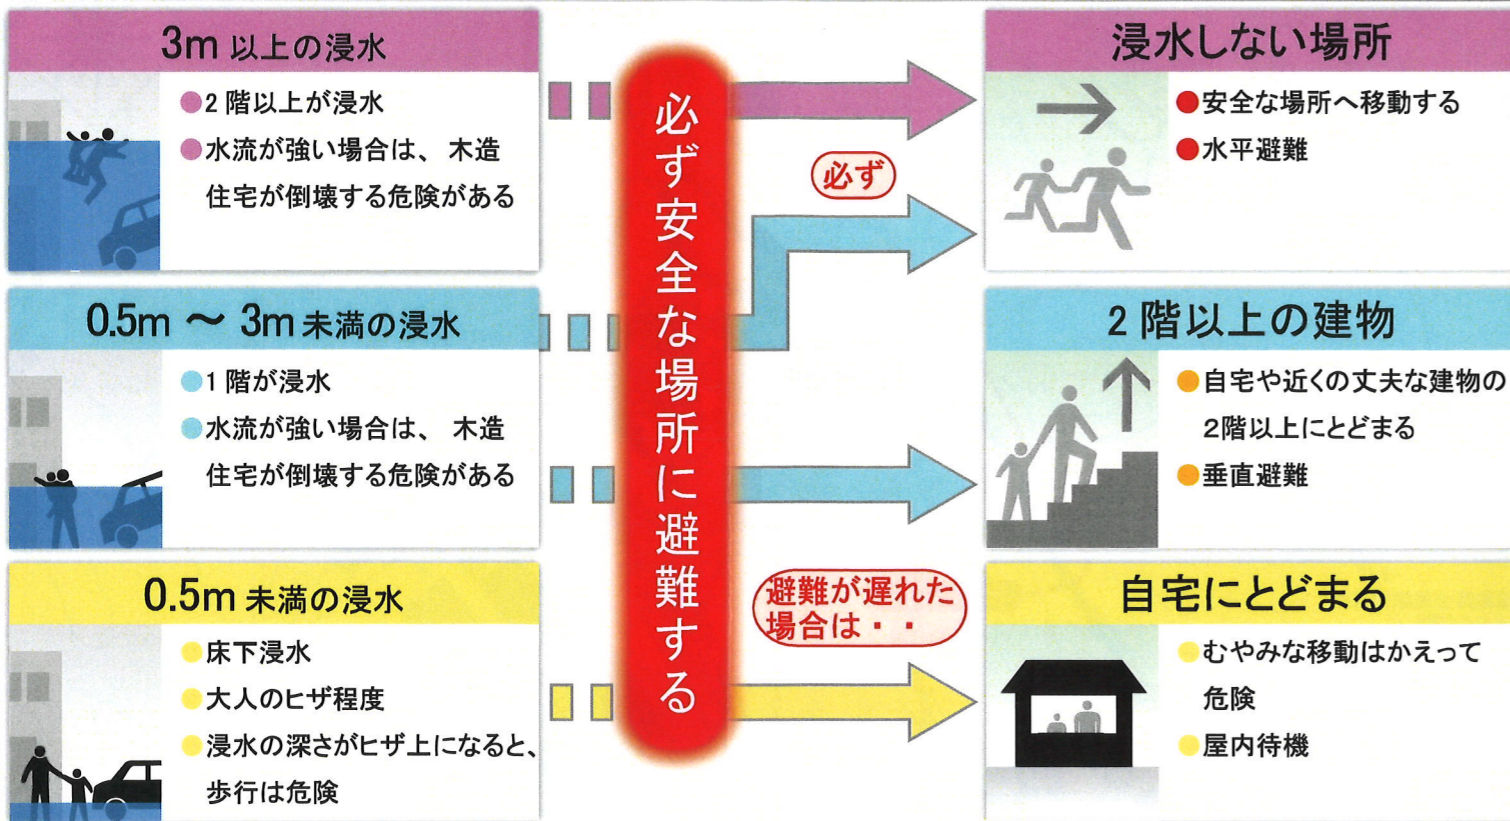

浸水深マップ

- 内ノ田ため池 -

このマップは、ため池が決壊した場合にどのような被害となるかを知るために、ため池の全ての貯水量が流出する状況を想定しています。(浸水の深さを色で示しています。)表示されている範囲外でも、被害が発生する可能性がありますので、注意が必要です。

浸水の深さ

凡例

- 避難所
- 防災行政無線
- 医療機関
- 避難方向
- 洪水到達予想時間

土砂災害の危険箇所

台風や大雨、地震等が引き金となって、がけ崩れや土石流、地すべりなどの土砂災害も発生する恐れがあります。土砂災害の被害が想定されている範囲については、「[日置市ハザードマップ](#)」を参照してください。

名称	内ノ田ため池
総貯水量	25,000m ³
天端幅	11.00m
堤体高	6.00m
堤頂長	43.00m
型式	中心遮水ゾーン型

避難所

施設名	連絡先	所在地
東市来保健センター	099-274-2111	東市来町長里185
湯田地区公民館	099-274-2863	東市来町湯田3299-1
湯田小学校体育館	099-274-2043	東市来町湯田4042-3

わが家の防災メモ 【家族全員で日頃から確認をしましょう。】

【広域図】

避難指示等が出されたら速やかに避難しよう

歩行困難度を確認しよう

● 浸水の深さと流速の関係から、「歩いて避難することが困難な場所」を示しています。特に赤色、黄色は歩行が困難となるため、避難指示等が出されたら必ず避難してください。

内ノ田ため池ハザードマップ

【問合せ先】 日置市 産業建設部 農地整備課 099-273-8873

ため池ハザードマップは、万が一の地震や大雨によってため池が決壊するおそれのある場合の備えとして、自分や家族の命を守るために役立つ情報を提供するもので、住民のみなさんがマップを通じて、想定される災害を事前に知り、自らの避難を考え、地域の防災力向上を図るとともに災害時における被災の低減を目的としています。

ため池決壊について知ろう

大雨

ため池の水位が上昇し堤防を越流したり、堤防が不安定な状態になり、ため池が決壊する危険性が高まります。

地震

ため池の堤防が異常な力を受け亀裂が生じることや、地盤の液状化により、決壊する危険性があります。

行政からの呼びかけ（避難情報）に注意しよう

警戒レベル	避難情報等	みなさんがとるべき行動	状況
5	きんきゅうあんぜんかくほ 緊急安全確保	命の危険、直ちに安全確保	災害発生又は切迫
~~~~~<警戒レベル4までに必ず避難！>~~~~~			
4	ひなんしじ <b>避難指示</b>	危険な場所から <b>全員避難</b>	災害のおそれ高い
3	こうれいしゃとうひなん <b>高齢者等避難</b>	危険な場所から <b>高齢者等は避難</b>	災害のおそれあり
2	大雨・洪水・高潮 注意報等	自らの避難行動を確認	気象状況悪化
1	早期注意情報	災害への心構えを高める	今後気象状況悪化のおそれ