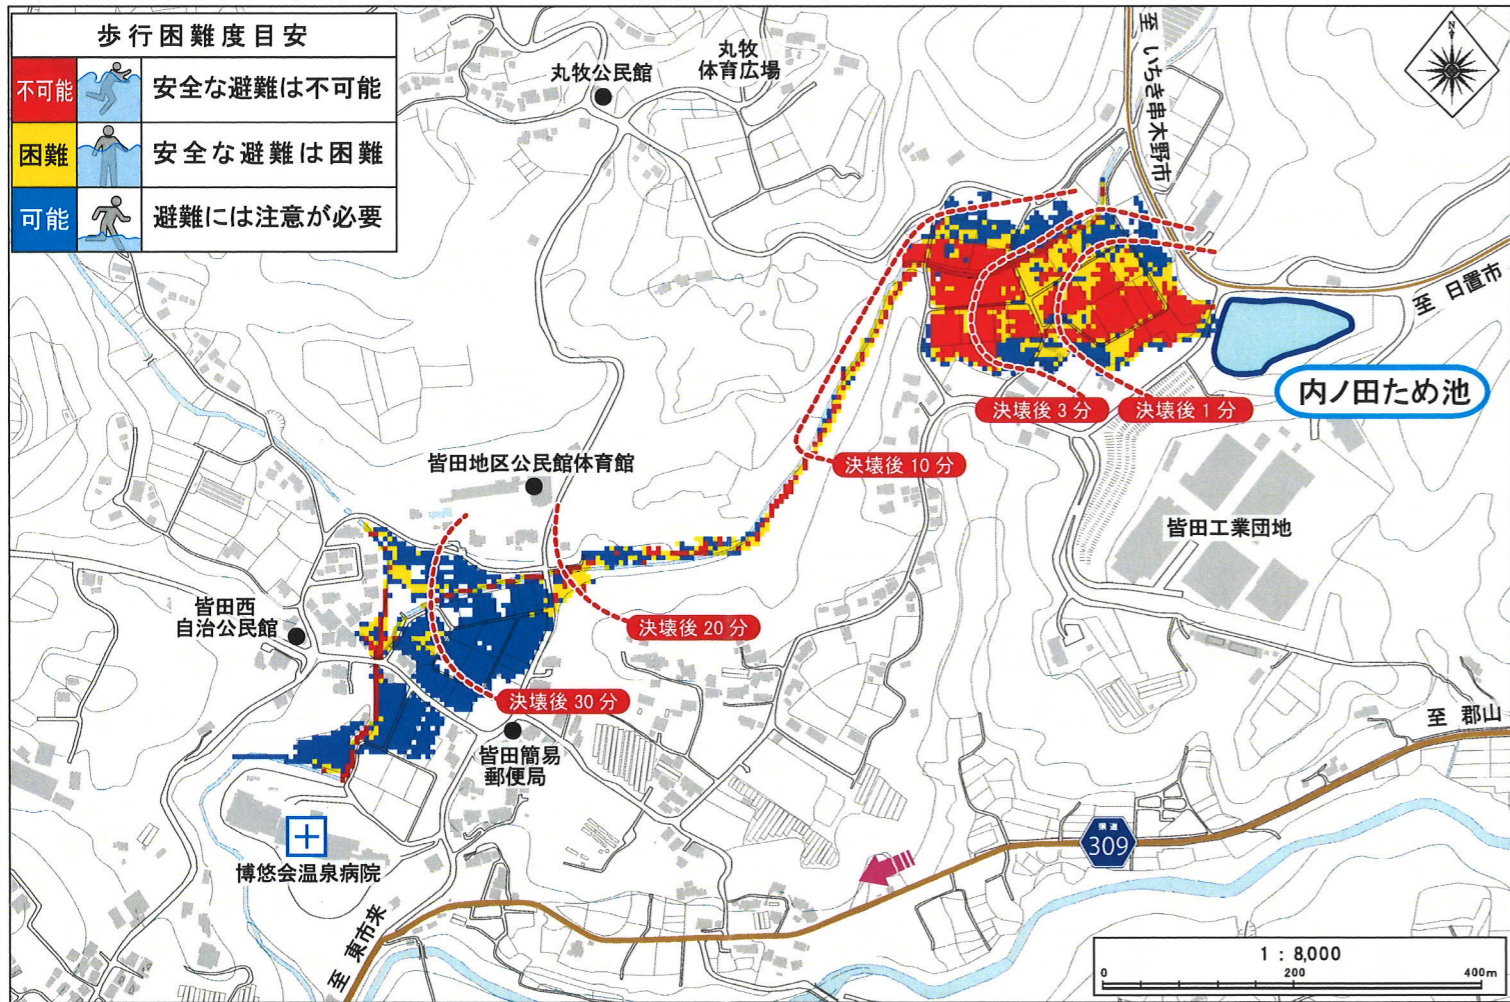

浸水深マップ

- 内ノ田ため池 -

このマップは、ため池が決壊した場合にどのような被害となるかを知るために、ため池の全ての貯水量が流出する状況を想定しています。(浸水の深さを色で示しています。)表示されている範囲外でも、被害が発生する可能性がありますので、注意が必要です。

浸水の深さ

凡例

- 避難所
- 防災行政無線
- 医療機関
- 避難方向
- 洪水到達予想時間

土砂災害の危険箇所

台風や大雨、地震等が引き金となって、がけ崩れや土石流、地すべりなどの土砂災害も発生する恐れがあります。土砂災害の被害が想定されている範囲については、「[日置市ハザードマップ](#)」を参照してください。

【広域図】

避難指示等が出されたら速やかに避難しよう

歩行困難度を確認しよう

● 浸水の深さと流速の関係から、「歩いて避難することが困難な場所」を示しています。特に赤色、黄色は歩行が困難となるため、避難指示等が出されたら必ず避難してください。

内ノ田ため池ハザードマップ

【問合せ先】 日置市 産業建設部 農地整備課 099-273-8873

ため池ハザードマップは、万が一の地震や大雨によってため池が決壊するおそれのある場合の備えとして、自分や家族の命を守るために役立つ情報を提供するもので、住民のみなさんがマップを通じて、想定される災害を事前に知り、自らの避難を考え、地域の防災力向上を図るとともに災害時における被災の低減を目的としています。

ため池決壊について知ろう

大雨

ため池の水位が上昇し堤防を越流したり、堤防が不安定な状態になり、ため池が決壊する危険性が高まります。

地震

ため池の堤防が異常な力を受け亀裂が生じることや、地盤の液状化により、決壊する危険性があります。

行政からの呼びかけ（避難情報）に注意しよう

警戒レベル	避難情報等	みなさんがとるべき行動	状況
5	きんきゅうあんぜんかくほ 緊急安全確保	命の危険、直ちに安全確保	災害発生又は切迫
~~~~~<警戒レベル4までに必ず避難！>~~~~~			
4	ひなんしじ <b>避難指示</b>	危険な場所から <b>全員避難</b>	災害のおそれ高い
3	こうれいしゃとうひなん <b>高齢者等避難</b>	危険な場所から <b>高齢者等は避難</b>	災害のおそれあり
2	大雨・洪水・高潮 注意報等	自らの避難行動を確認	気象状況悪化
1	早期注意情報	災害への心構えを高める	今後気象状況悪化のおそれ