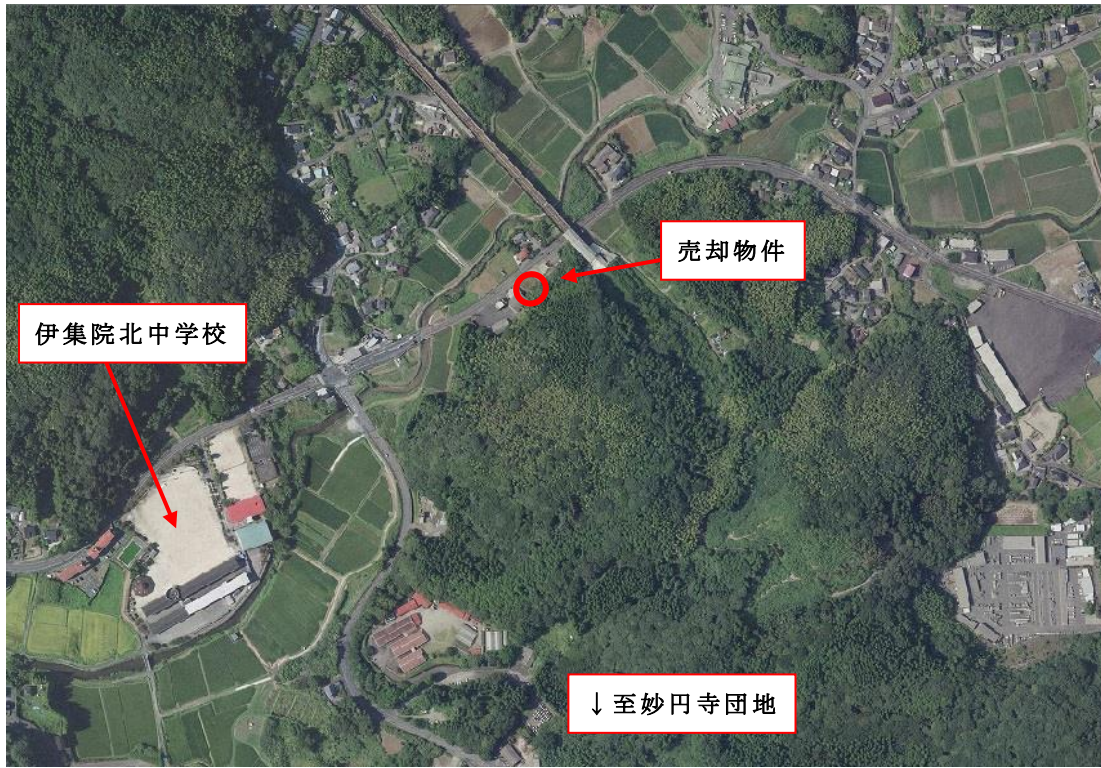

物件番号 2

〈案内図〉

所在地：日置市伊集院町下神殿字廣過木1507番 1

明細図