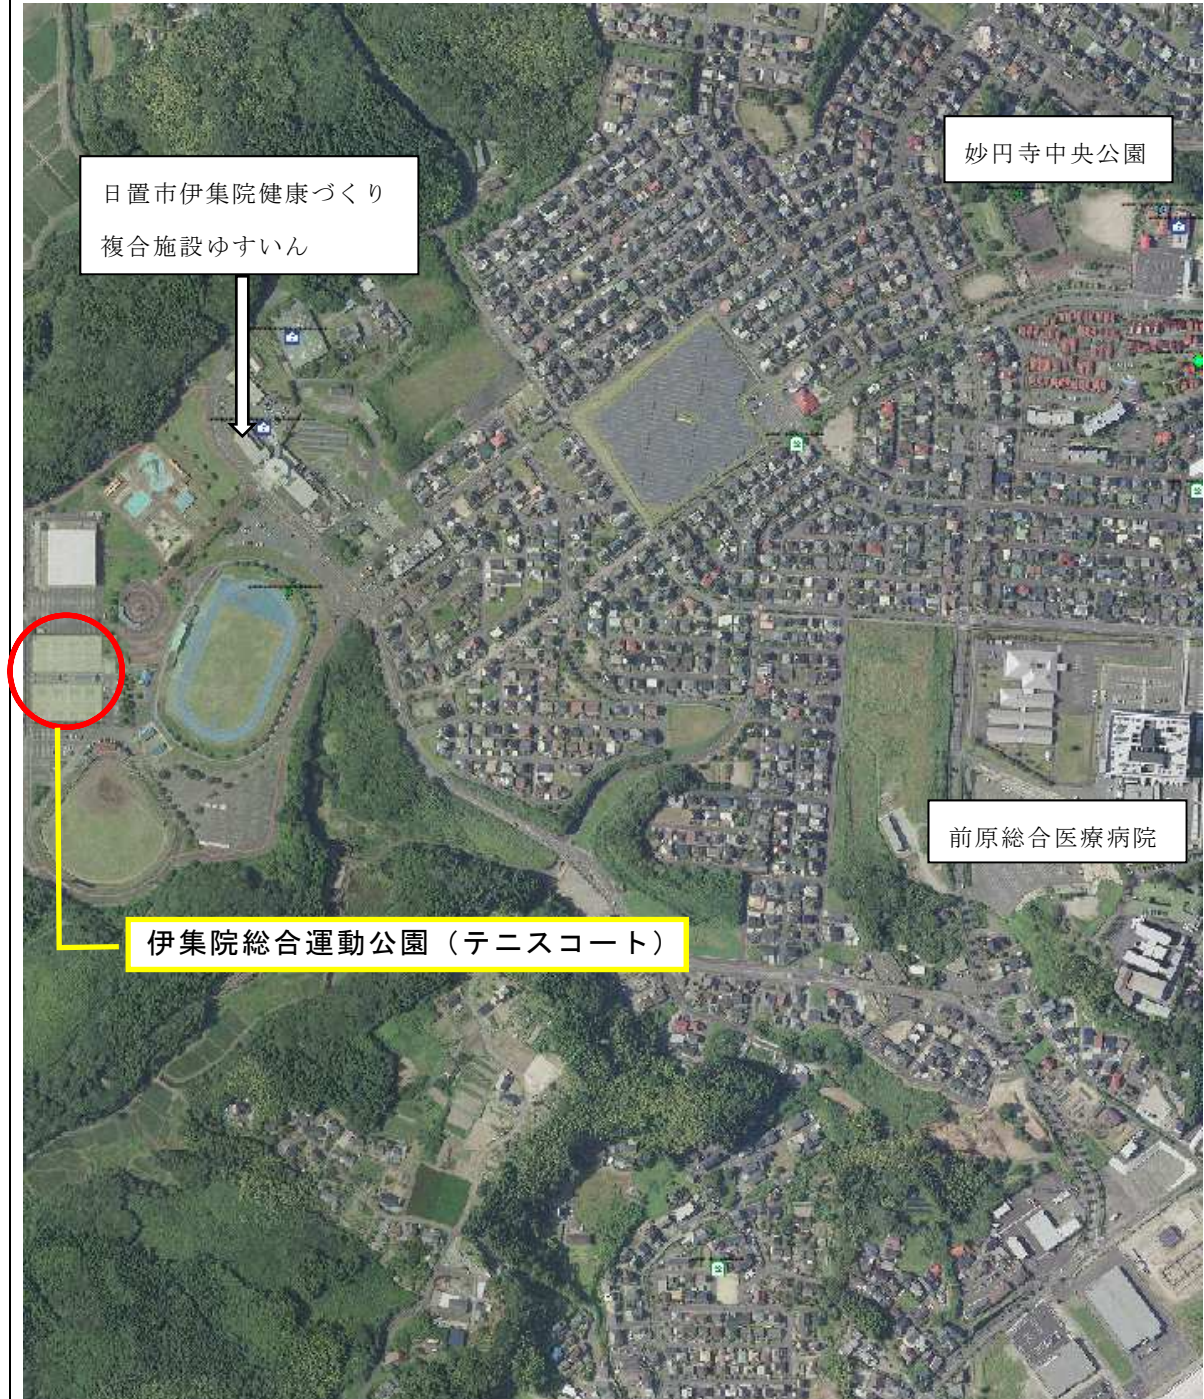

<日置市東市来屋内レクリエーション施設こけけドーム案内図>

所在地：日置市東市来町湯田 700 番地 1

<伊集院総合運動公園(野球場)案内図>

所在地：日置市伊集院町野田 1792 番地

<伊集院総合運動公園(テニスコート)案内図>

所在地：日置市伊集院町野田 1792 番地

<日置市日吉運動公園案内図>

所在地：日置市日吉町日置 5243 番地 1

〈日置市日吉ふれあいセンター案内図〉

所在地：日置市日吉町日置 1123 番地 1

<吹上浜公園体育館案内図>

所在地：日置市吹上町中原 1353 番地 5

<吹上浜公園屋内多目的広場案内図>

所在地：日置市吹上町中原 1353 番地 5

〈日置市吹上人工芝サッカー場案内図〉

所在地：日置市吹上町中原 1352 番地 17

〈日置市日吉老人福祉センター案内図〉

所在地：日置市日吉町日置 1132 番地 1