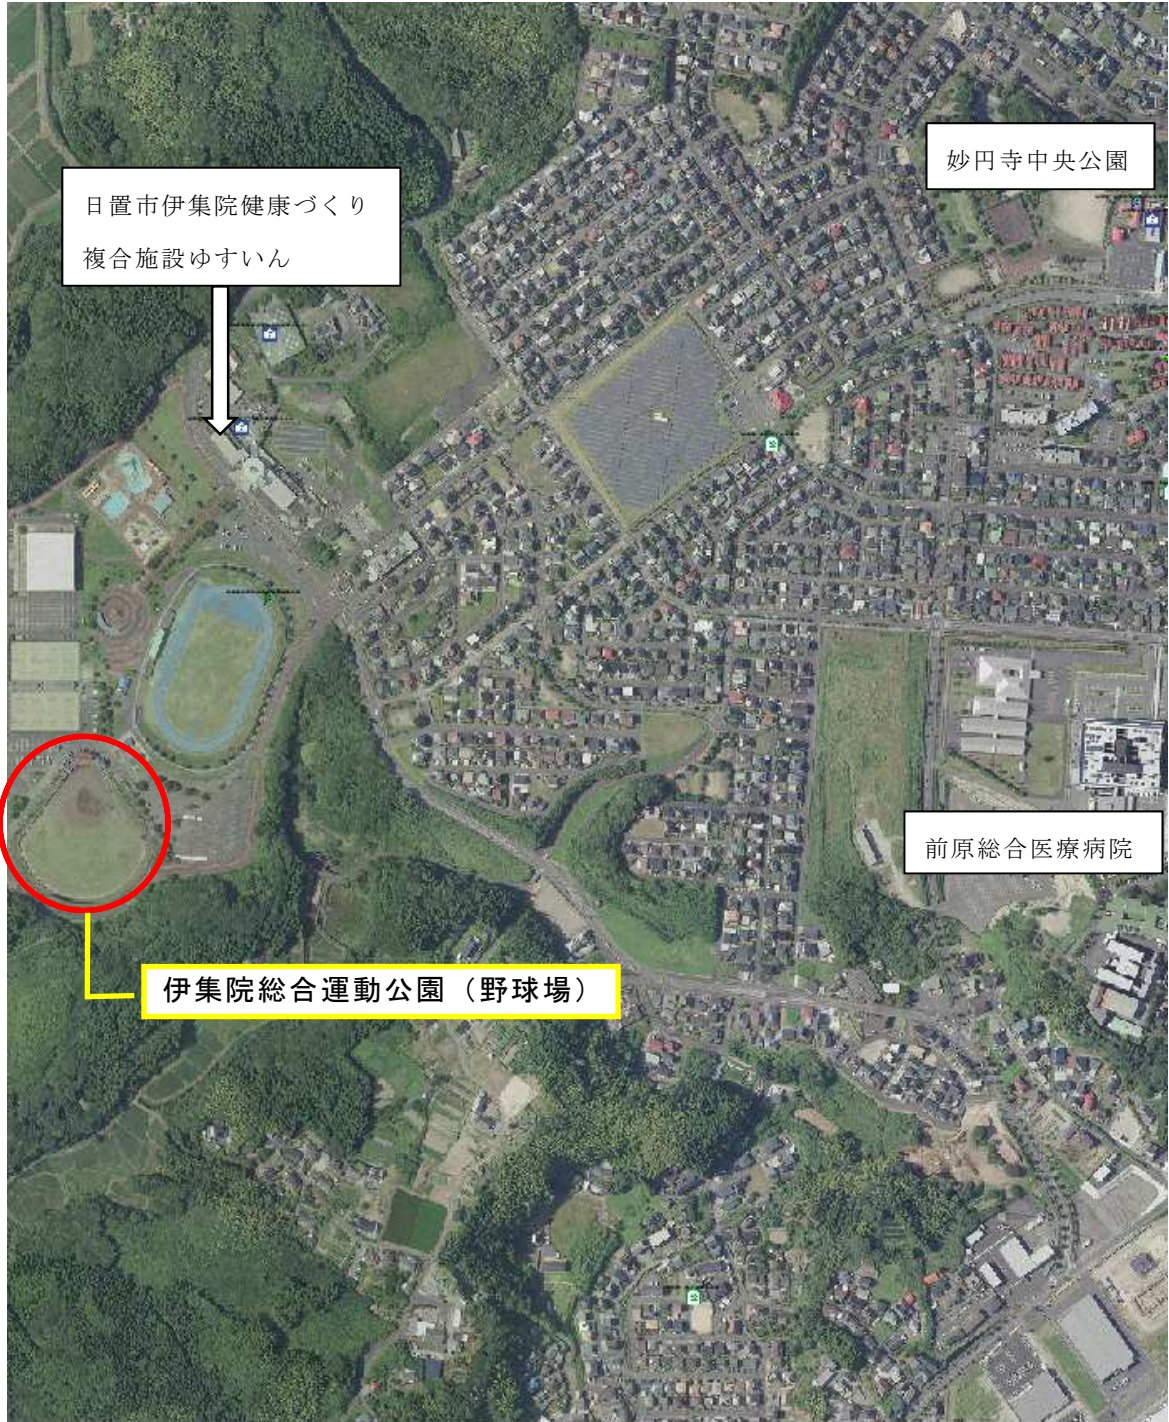

<日置市東市来屋内レクリエーション施設こけけドーム案内図>

所在地：日置市東市来町湯田 700 番地 1

<伊集院総合運動公園(野球場)案内図>

所在地：日置市伊集院町野田 1792 番地

<伊集院総合運動公園(テニスコート)案内図>

所在地：日置市伊集院町野田 1792 番地

<日置市日吉運動公園案内図>

所在地：日置市日吉町日置 5243 番地 1

〈日置市日吉ふれあいセンター案内図〉

所在地：日置市日吉町日置 1123 番地 1

<吹上浜公園体育館案内図>

所在地：日置市吹上町中原 1353 番地 5

<吹上浜公園屋内多目的広場案内図>

所在地：日置市吹上町中原 1353 番地 5

〈日置市吹上人工芝サッカー場案内図〉

所在地：日置市吹上町中原 1352 番地 17

〈日置市日吉老人福祉センター案内図〉

所在地：日置市日吉町日置 1132 番地 1