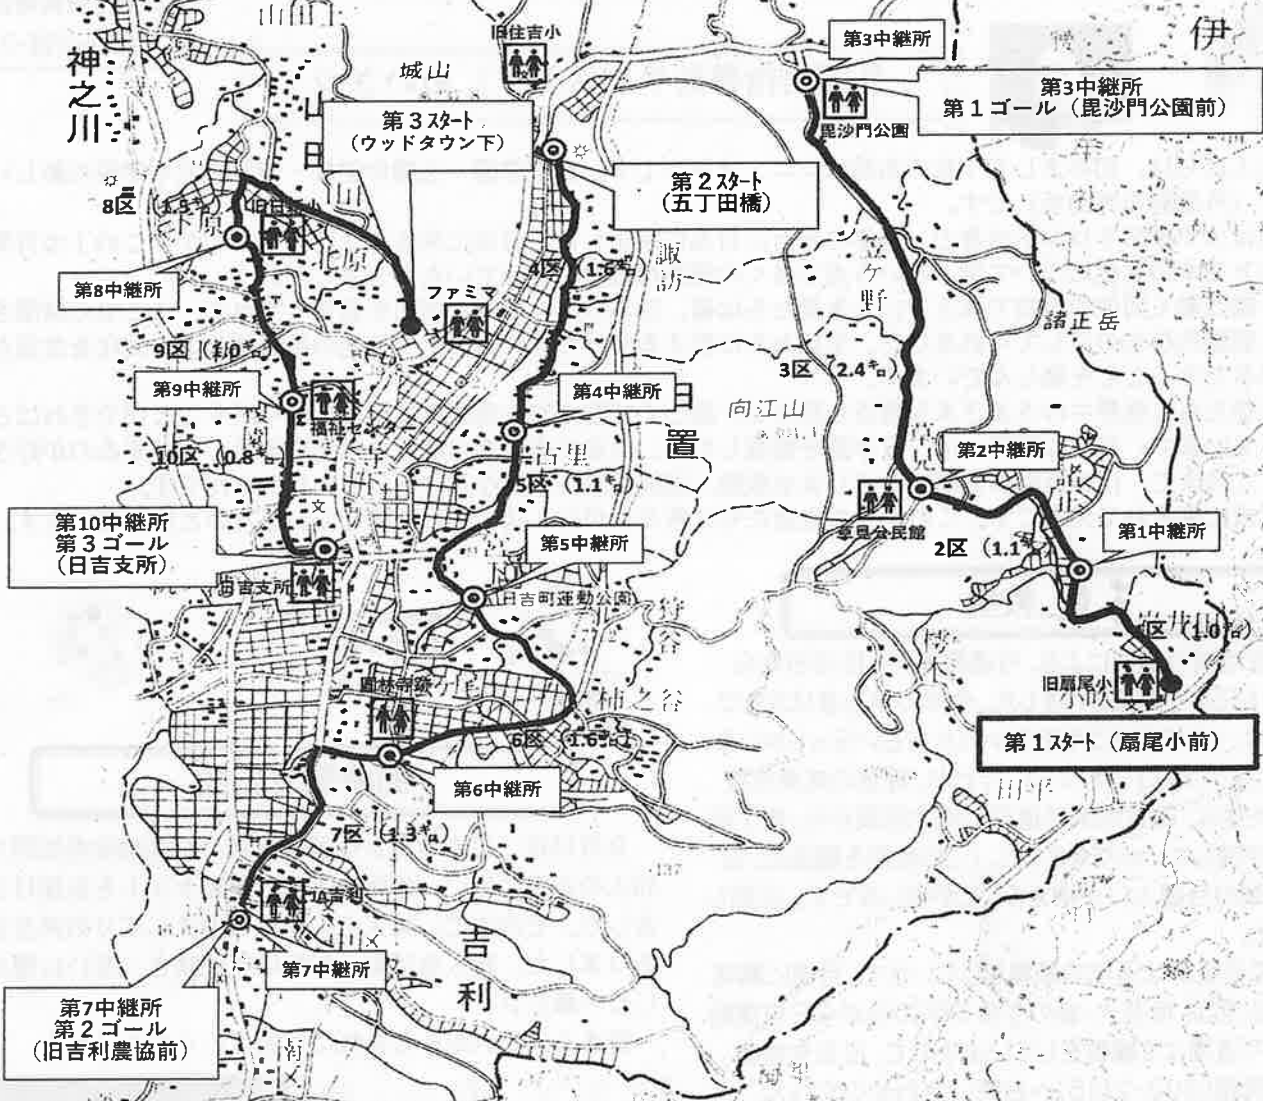

皆さん、これからも元気にお過ごしくださいね！

▲婦人会の大先輩です！

▲お久しぶりです。

日吉地域町内一周駅伝競走大会

日吉地域町内一周駅伝競走大会は11月26日（日）に行われます。
 地域スポーツ協会や関係者と話し合いにより、今年度はコースが変更になりました。
 駅伝大会当日は、力走する選手へあたたかい応援をよろしくお願いします。

【第1ステージ】 スタート：午前9時40分	
1区（旧扇尾小前～旧岩井田商店前）	1.0% 成人男子（高校生を含まない）
2区（旧岩井田商店前～草見公民館前）	1.1% フリー
3区（草見公民館前～毘沙門公園前）	2.4% フリー
【第2ステージ】 スタート：午前10時15分	
4区（五丁田橋～諏訪公民館入口）	1.6% フリー
5区（諏訪公民館入口～体育館入口）	1.1% 小学生
6区（体育館入口～園林寺前）	1.6% フリー
7区（園林寺前～旧吉利農協）	1.3% フリー
【第3ステージ】 スタート：午前11時00分	
8区（ウッドタウン下～旧日新小前）	1.5% 一般フリー
9区（旧日新小前～福祉センター前）	1.0% 女子フリー
10区（福祉センター前～日吉支所前）	0.8% 小学生（1～4年生） 全長13.4%